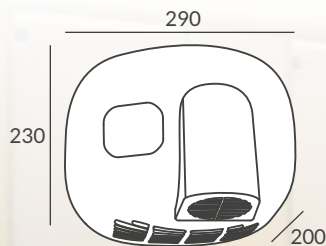

HARDFLOW PRO

Secamanos automático gran potencia
High power automatic hand dryer

Modelo Model	HARDFLOW MAGNUS
Referencia Reference	SI3013X
Potencia Power	2600W
Voltaje Voltage	230 V.A.C
Consumo Consumption	11,3A
Construcción Construction	* Blanco-epoxy Epoxy-white
Protección Protection	IP23
Control Activation	Sensor Automatic
Peso Weight	5,5Kg
Dimensiones Dimensions	290x230x200mm
Velocidad del aire Air speed	164,67Km/h
Volumen de aire Air flow	731,63m³/H

* Disponible en varios colores / Available in various colors

HARDFLOW PRO equipa un motor de altas prestaciones que le permite un uso continuado durante las 24 horas del día. Su turbina es capaz de hacer circular el aire a más de 165 Km/h con un caudal de más de 730 m³/h. El elevado rendimiento de nuestro secamanos lo sitúa entre los más potentes del mercado.

Toda la gama HARDFLOW PRO posee un índice de protección de envoltente IP23 que lo hace ideal para ser instalado con seguridad en un baño público. Completamente antivandálico tanto en su exterior como en su interior, HARDFLOW PRO equipa circuitos de autoprotección frente a actos malintencionados.

Su nuevo circuito electrónico inteligente reduce la temperatura de salida del aire en función del tiempo de secado a fin de que la sensación térmica sea la misma durante todo el proceso. Todos nuestros secamanos se fabrican según la norma UNE-EN 60335 referente a seguridad de aparatos electrodomésticos.

HARDFLOW PRO equips a high-performance engine which allow it to run a 24h non stop without any problem. Its turbine is capable of blow air at a speed of 165km/h and an air flow volume of 730m³/h. The high performance of our hand dryer turns it into one of the most powerful of the market.